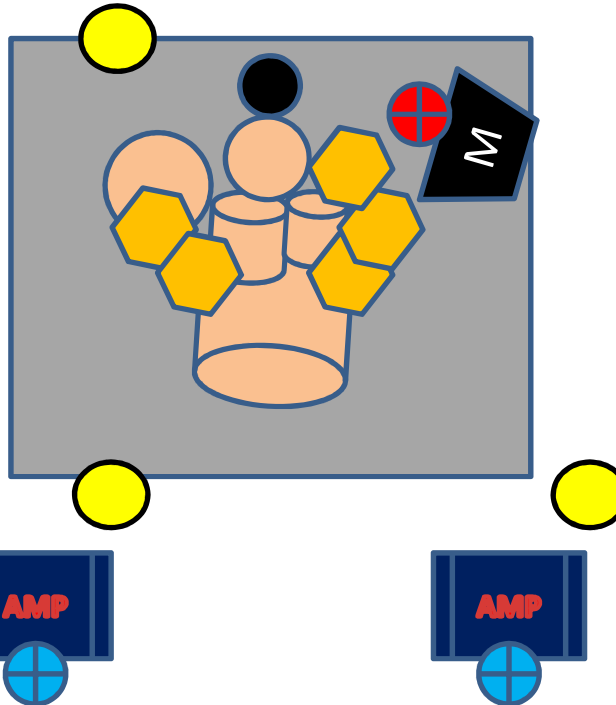

# SPEELLÜÜD Stageplot / Technikrider

Technische Fragen sind zu richten an : **Ralph Heise** , fon 0173-6048352

-  = MIC Gesang
-  = MIC Abnahme AMP
-  = Monitor
-  = Stromanschluss

## Galli

Drum- Set – Mikrofonabnahme  
 3 X Kondensator (OH, OH, HH)  
 5 X Dynamisch (TT, TT, FT, BD, SN)